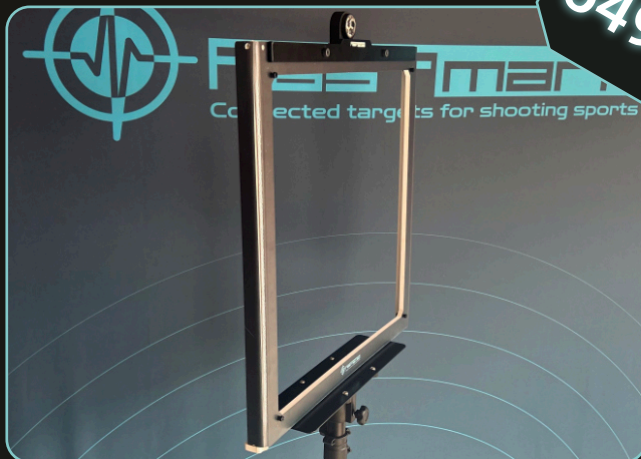

Portée jusqu'à 100m

PRÉCISE ET FIABLE

Avec ses 6 microphones répartis tout autour de la cible, la cible localise avec une précision impressionnante le son de l'impact.

Cette disposition des capteurs est idéale pour maintenir une excellente fiabilité dans des environnements même très bruyants.

CONSOMMABLES

Fond de cible

Un fond de cible cartonné 55x53cm permet de positionner des cibles ou centres de cible en 21x21cm.

Le système d'attache assure un changement rapide ainsi qu'un positionnement précis et durable.

SPORT 55

549€*

* Prix non définitif

La petite sœur de la CLUB 55, idéale pour les particuliers

Avec ses 5 capteurs en ligne, elle s'affranchit d'une protection intégrale et remplace le cadre en acier par un cadre en PVC expansé, facilement remplaçable.