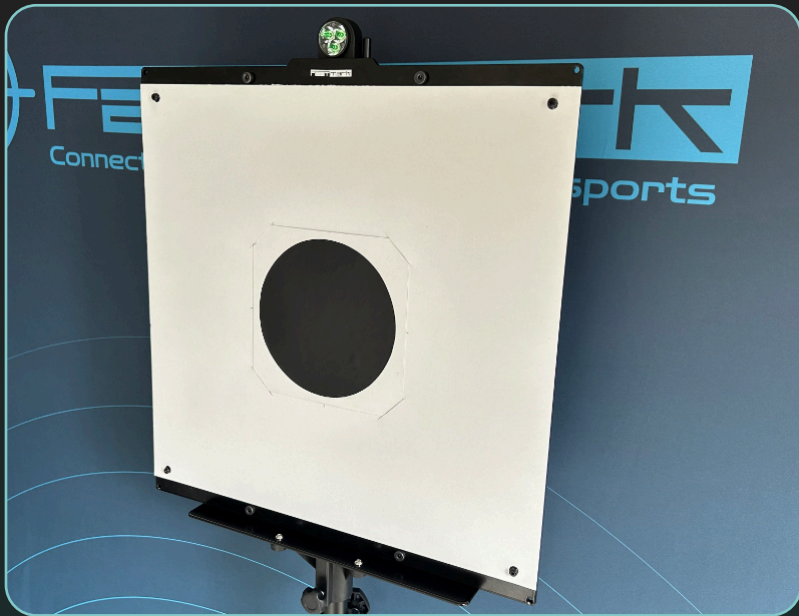

La première cible connectée pour l'entraînement aux disciplines 25m et 50m

Pistolet loisir (plupart des calibres)

Carabine loisir (22lr) jusqu'à 100m

Pistolet 25m : Standard, Sport, Vitesse Olympique

TAR 22lr 50m

Pistolet libre 50m

Carabine ISSF 50m

Les disciplines sont programmées dans l'application et les phases de tir sont indiquées par la LED et/ou une indication sonore.

Poids 3.5kg

Autonomie > 10H

Portée jusqu'à 100m